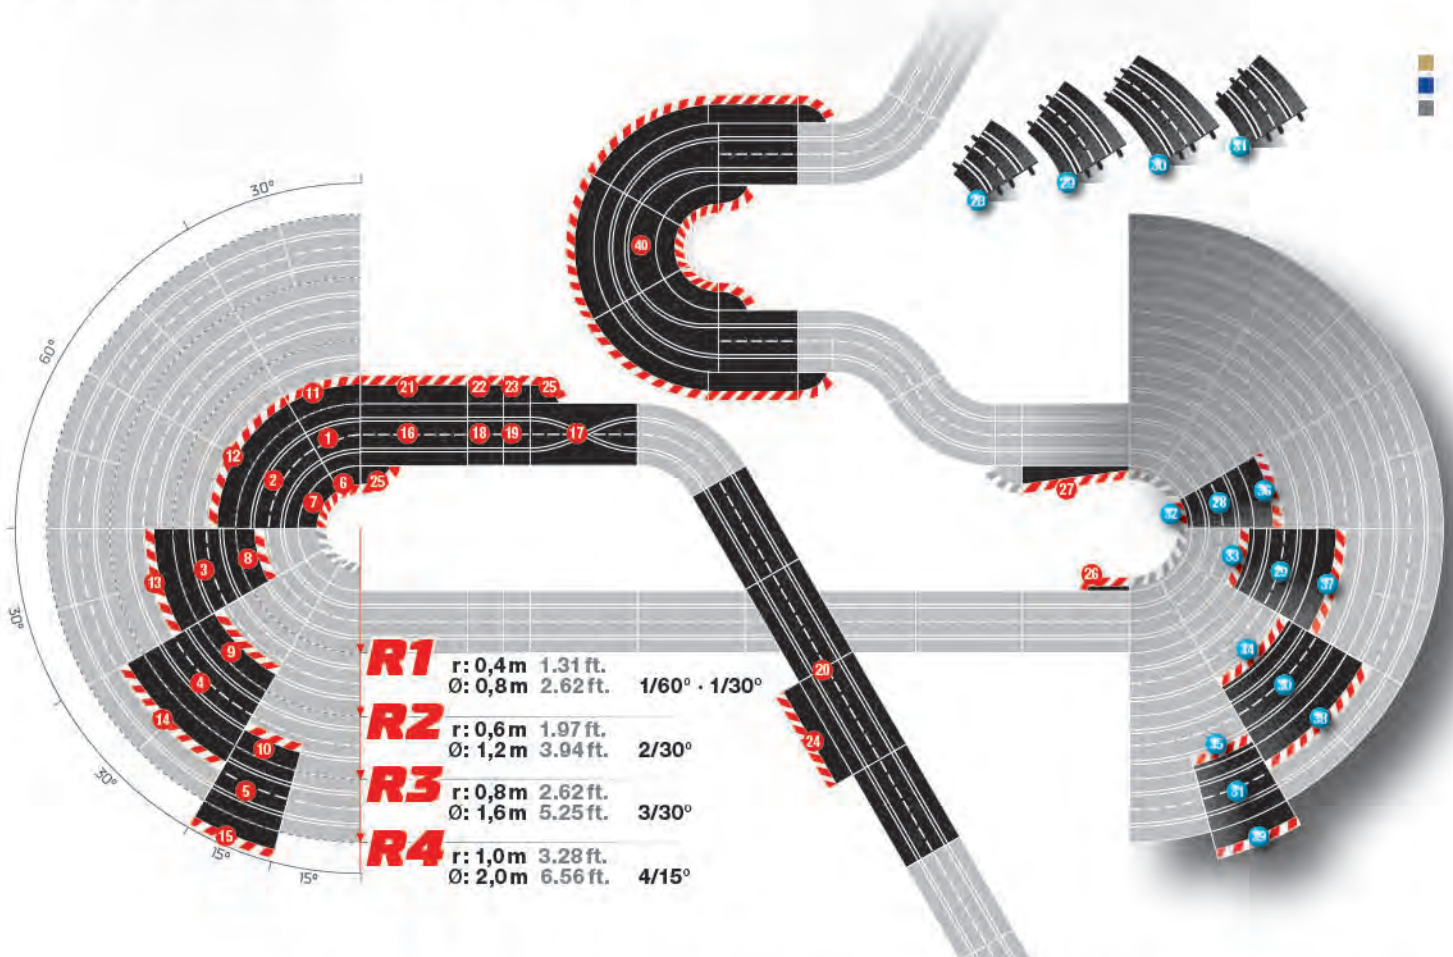

INFORMATION

Aufbaumaße
Dimensions when assembled

Streckenlänge
Track length

Front- und Hecklicht*
Front and rear lights*

Frontlicht
Front lights

Blaulicht
Flashing blue lights

Blinklicht
Flashing lights

Lichteffect
Lighting effects

Sound
Sound

Doppelweiche
Double lane change section

Weiche rechts
Lane change section right

Weiche links
Lane change section left

Rundenzähler
Lap Counter

Anschluss-Schiene
Link-up track section

PitStop-Game-Schiene
PitStop-Game section

Sprungschanze
Jump ramp

Engstelle
Narrow section

Schikane
Chicane

Kreuzung
Junction

Spurwechsel
Lane change section

Fly over
Fly over

Steilkurve
High banked curve

Einzellooping
Single looping

Doppellooping
Double looping

Rally Schiene
Rallye tracks

Rally Kurve
Rallye curve

Weiche rechts
Lane change section right

Doppelweiche
Double lane change section

Weiche links
Lane change section left

*Digital132: inkl. Bremslicht - incl. break light

ZUBEHÖR ACCESSORIES