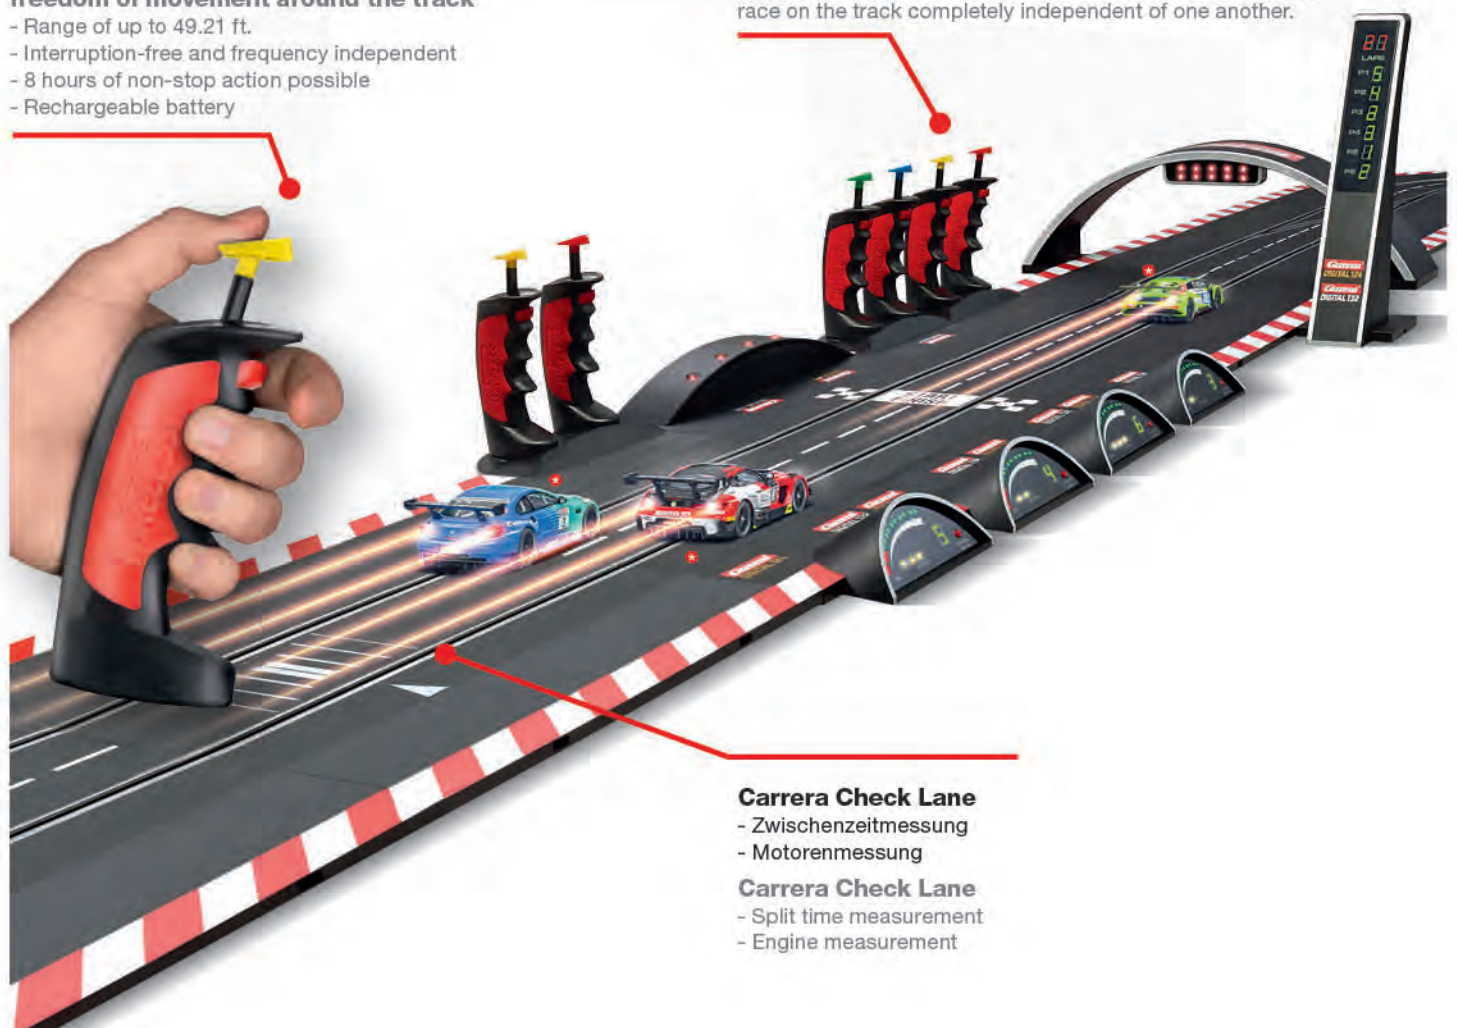

## Kabellose Handregler – Bewegungsfreiheit an der Rennbahn

- Bis zu 15 m Reichweite
- Störungsfrei und frequenzunabhängig
- 8 Stunden Spielzeit im Dauerbetrieb möglich
- Wiederaufladbarer Akku

## Wireless controller – freedom of movement around the track

- Range of up to 49.21 ft.
- Interruption-free and frequency independent
- 8 hours of non-stop action possible
- Rechargeable battery

## Bis zu 6 Fahrzeuge\* gleichzeitig

Jedes Fahrzeug wird einem Handregler zugeordnet – somit können 6 Fahrzeuge gleichzeitig und völlig unabhängig voneinander auf einer Bahn fahren.

## Up to 6 cars\* at the same time

Each car is allocated to a specific controller. Up to 6 cars can race on the track completely independent of one another.