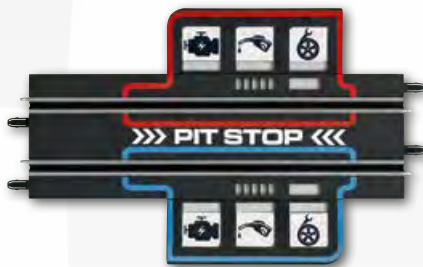

GO!!! Plus Pit-Stop-Game

Zusätzliche Boxenstopp Action für die Carrera GO!!! Plus Autorennbahn. Es gilt Geschicklichkeitsaufgaben in der Boxengasse zu meistern: Tankstopp/Reifenwechsel/Motorservice

Additional pit-stop action for the Carrera GO!!! Plus car racetrack.
Pit-stop skills have to be mastered in the pit lane: Refuelling/Tyre change/Engine service

20061662 · BI

GO!!! Plus Anschlusschiene

Zur Steuerung und Einstellung von GO!!! Plus Funktionen und Rennen