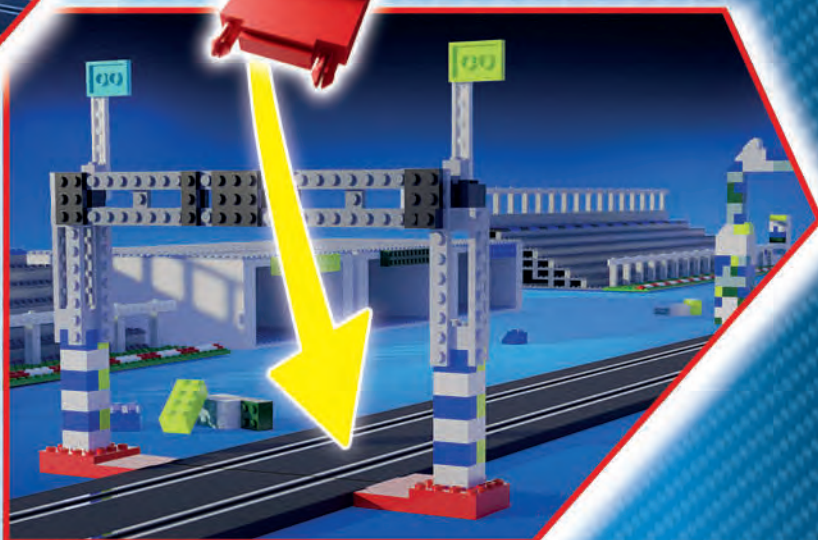

# Build 'n Race - Racing Set 3.6

Der beste Bastler gewinnt! - Im Carrera GO!!! "Build 'n Race - Racing Set 3.6" sind den Rennfahrern keine Grenzen gesetzt! Bevor die wilde Fahrt los geht, können der rote Truck und der blaue Flitzer nach individuellen Vorstellungen selbst designt werden. Das Set von Carrera GO!!! vereint somit gleich zwei Spielwelten miteinander - die Carrera Rennbahn mit der Welt der Bausteine anderer Hersteller. Anschließend heißt es auf der 3,6 Meter langen Carrera GO!!! Autorennbahn Gas geben und zeigen, wer mehr Power hat! Es warten viele Herausforderungen wie eine Engstelle, Kurven und lange Geraden auf alle großen und kleinen Rennfahrer ab 6 Jahren. Wer viel Geschick beim Basteln und am Handregler beweist, kann sich den Sieg auf dem Treppchen im Wohnzimmer sichern!