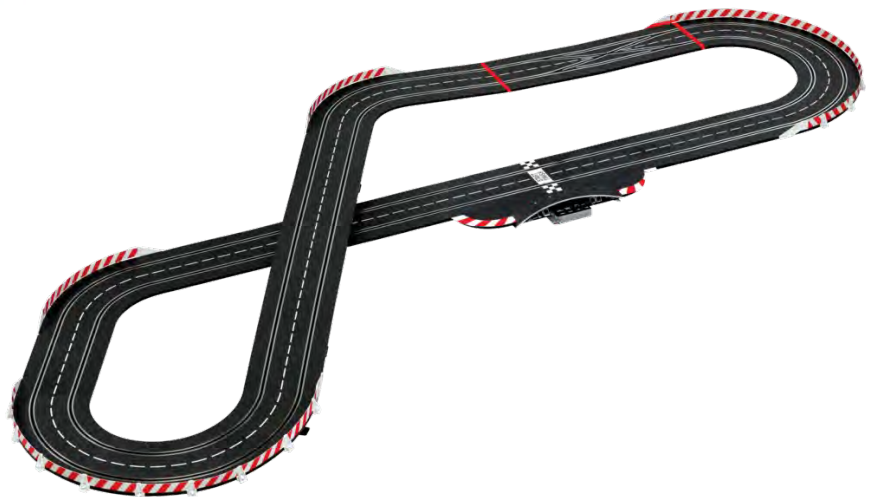

# DTM Speed Memories

B | D T M

305 x 170 cm  
10 x 5.57 ft.

7.3 m  
23.95 ft.

Höchstleistung im DTM-Duell! - Im Carrera DIGITAL 132 "DTM Speed Memories" Set erwartet die Fans der beliebten Rennserie ein wahres Duell der Giganten. Mit dem BMW M4 DTM „B. Spengler, No.7“ und dem Mercedes AMG C 63 DTM „P. Wehrlein, No. 94“ gehen hier zwei echte Sieger an den Start. Beide Fahrer konnten in ihren Rennwagen schon den Gesamtsieg der DTM erringen, doch wer den Sieg in der Wohnzimmer Meisterschaft einfahren wird, entscheiden die heimischen Rennfahrer am Handregler. Diese sind in diesem Set standardmäßig in der WIRELESS Ausführung enthalten und sorgen so für absolute Bewegungsfreiheit an der Rennbahn. Auf der 7,3 Meter langen Rennstrecke mit langen Geraden und Kurven zeigen die Hobby-Piloten, was in ihnen steckt.