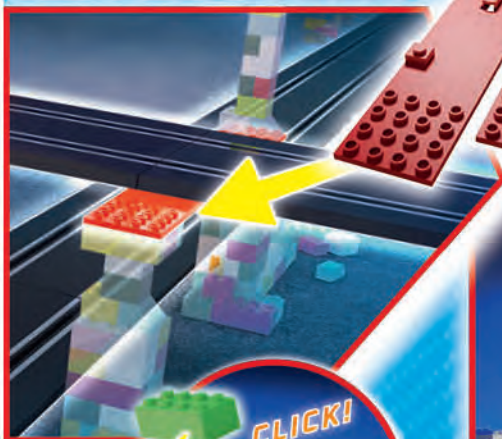

# Build 'n Race - Racing Set 3.6

Der beste Bastler gewinnt! - Im Carrera GO!!! "Build 'n Race - Racing Set 3.6" sind den Rennfahrern keine Grenzen gesetzt! Bevor die wilde Fahrt los geht, können der rote Truck und der blaue Flitzer nach individuellen Vorstellungen selbst designt werden. Das Set von Carrera GO!!! vereint somit gleich zwei Spielwelten miteinander - die Carrera Rennbahn mit der Welt der Bausteine anderer Hersteller. Anschließend heißt es auf der 3,6 Meter langen Carrera GO!!! Autorennbahn Gas geben und zeigen, wer mehr Power hat! Es warten viele Herausforderungen wie eine Engstelle, Kurven und lange Geraden auf alle großen und kleinen Rennfahrer ab 6 Jahren. Wer viel Geschick beim Basteln und am Handregler beweist, kann sich den Sieg auf dem Treppchen im Wohnzimmer sichern!