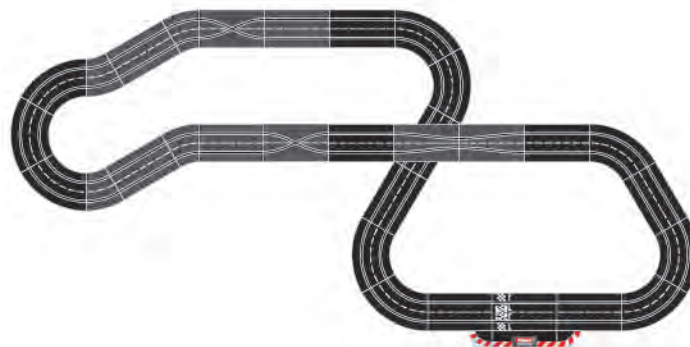

↔ 385 x 180 cm · 12.63 x 5.9 ft.

□ 10 m · 32.81 ft.