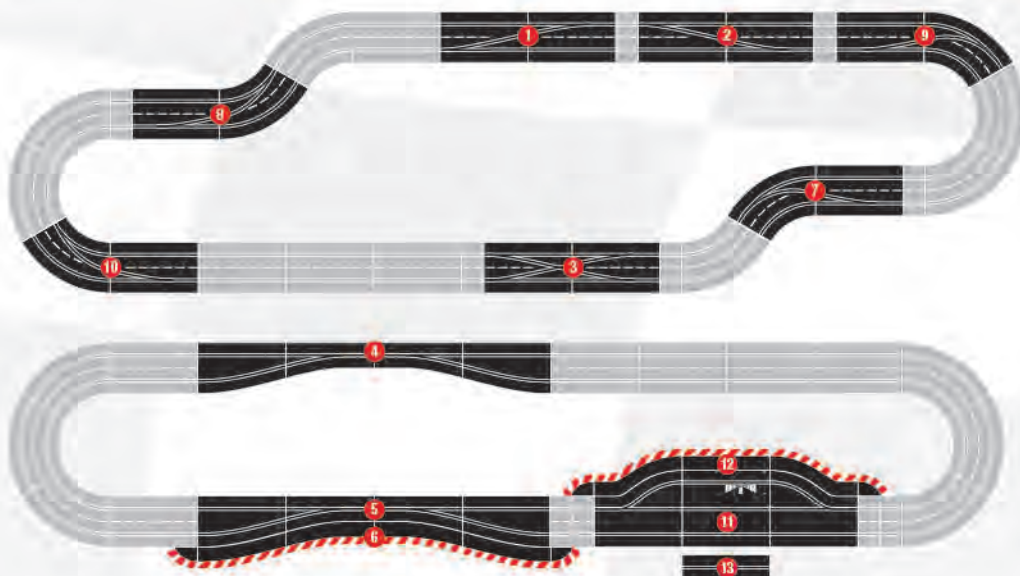

## Haarmadelkurve · Hairpin curve

Radius	Art.-Nr. · Item no.	Bezeichnung · Description
R1	20020613 4 007486 206137	Haarmadelkurve Hairpin curve

2 3/4 Standardgeraden, 2 Randstreifen für Standardgerade, 3 Kurventeile für Haarmadel, 3 Außenrandstreifen für Kurve 1/60°, 3 Innenrandstreifen für Kurve 1/60° mit Reifenstapel, 4 Endstücke · 2 3/4 standard straights, 2 shoulders for standard straights, 3 bend sections for the hairpin, 3 outside shoulders for the 1/60° curve, 3 inside shoulders for the 1/60° with tyre piles, 4 end pieces