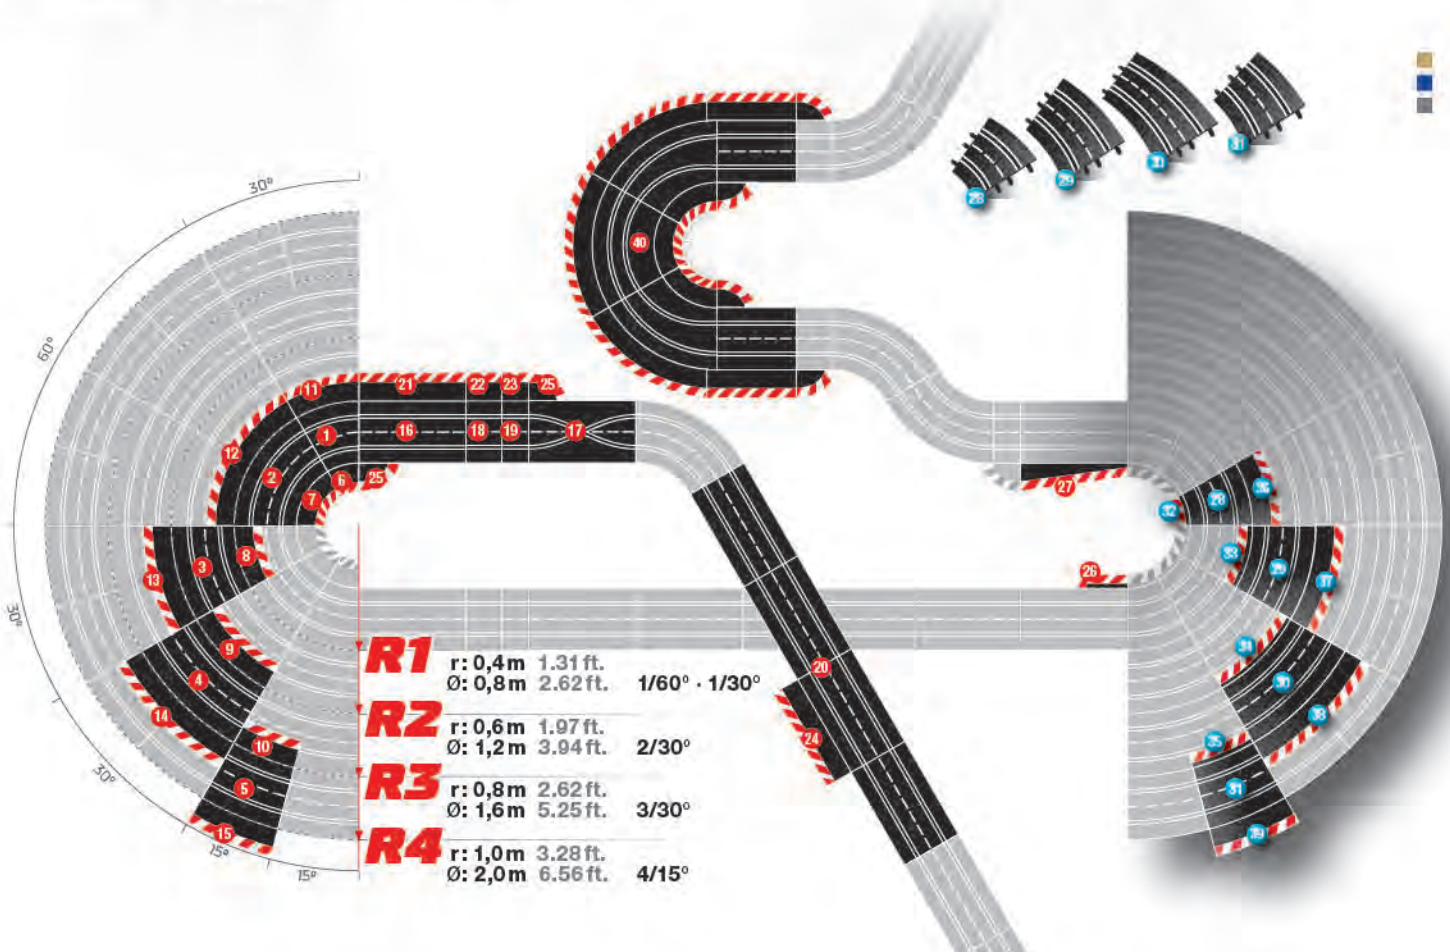

## Haarmadelkurve · Hairpin curve

Radius	Art.-Nr. · Item no.	Bezeichnung · Description
R1	20020613 4 007486 206137	Haarmadelkurve Hairpin curve

2 3/4 Standardgeraden, 2 Randstreifen für Standardgerade, 3 Kurventeile für Haarmadel, 3 Außenrandstreifen für Kurve 1/60°, 3 Innenrandstreifen für Kurve 1/60° mit Reifenstapel, 4 Endstücke · 2 3/4 standard straights, 2 shoulders for standard straights, 3 bend sections for the hairpin, 3 outside shoulders for the 1/60° curve, 3 inside shoulders for the 1/60° with tyre piles, 4 end pieces