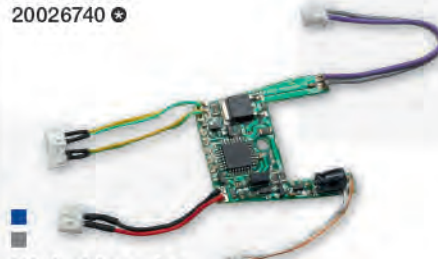

Digitaldecoder
Digital decoder

20026743 ☉
20020767 ☉

Digitaldecoder mit Blinklichtfunktion
Digitaldecoder zum Digitalisieren von Fahrzeugen mit
Blinklichtfunktion. Bitte beachten, dass dieser Digitalde-
coder nur für Fahrzeuge geeignet ist, die eine Blinklicht-
funktion haben.

Digital decoder with flashing lights

Digital decoder to digitalise cars with flashing lights. Please
note; the digital decoder is only suitable for cars with a
flashing light function.

20020768 ☉ (EU)
20020769 ☉ (USA)