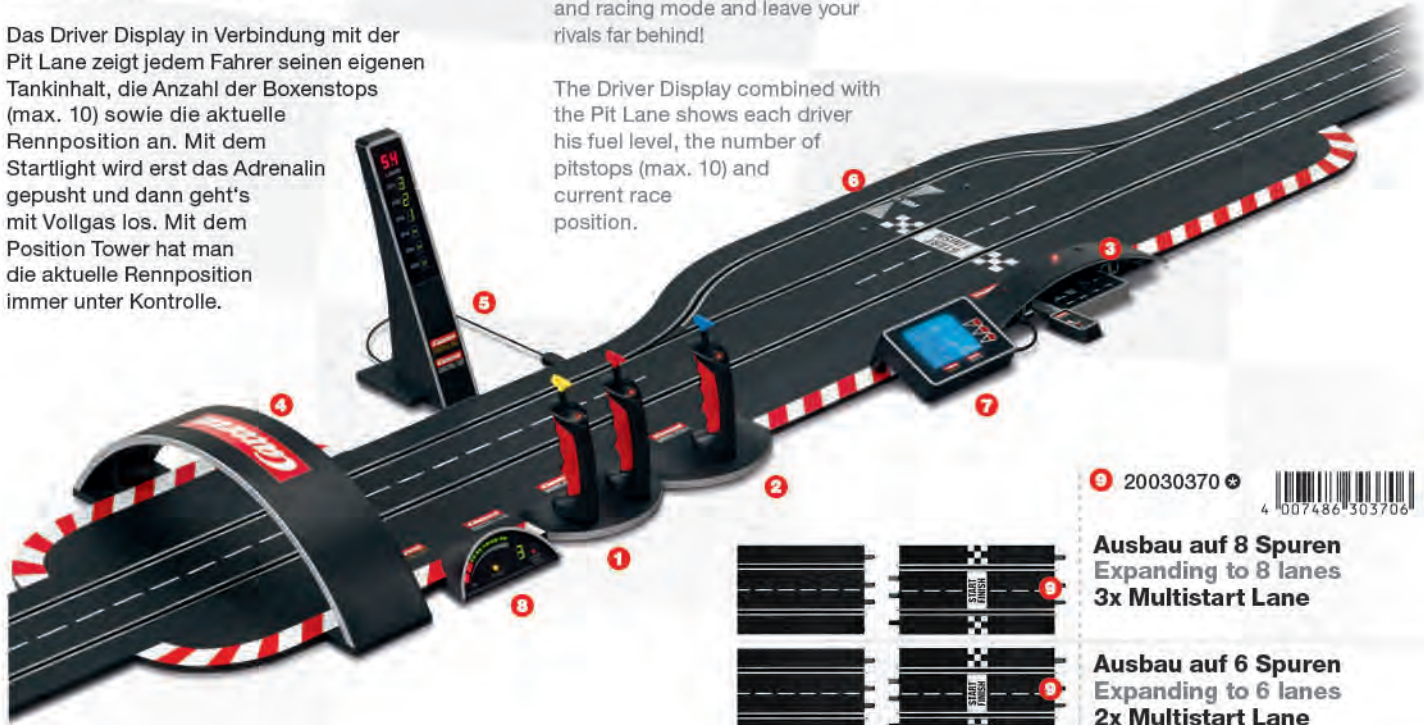

Erlebe das Carrera Rennbahn-Feeling mit unserem top-aktuellen Carrera DIGITAL-Zubehör!

Wahren Fahrspaß bietet der Lap Counter mit Anzeige von Position, schnellsten Rundenzeiten und der exakten Gesamtzeit mit Zeitdifferenz! Starte dein persönliches Training mit dem speziellen Trainings- und Rennmodus und lass' die Konkurrenz hinter dir!

Das Driver Display in Verbindung mit der Pit Lane zeigt jedem Fahrer seinen eigenen Tankinhalt, die Anzahl der Boxenstops (max. 10) sowie die aktuelle Rennposition an. Mit dem Startlight wird erst das Adrenalin gepusht und dann geht's mit Vollgas los. Mit dem Position Tower hat man die aktuelle Rennposition immer unter Kontrolle.

Experience the Carrera racetrack feeling with our state-of-the-art Carrera DIGITAL accessories!

The lap counter offers you real speed thrills with a display including position, fastest lap times and the exact overall time with time difference! Start your personal training with the special training and racing mode and leave your rivals far behind!

The Driver Display combined with the Pit Lane shows each driver his fuel level, the number of pitstops (max. 10) and current race position.

The start light triggers the first rush of adrenaline then it's pedal-to-the-metal time. The Position Tower means racers always have a race position overview.

9 20030370 4 007486 303706

Ausbau auf 8 Spuren
Expanding to 8 lanes
3x Multistart Lane

Ausbau auf 6 Spuren
Expanding to 6 lanes
2x Multistart Lane

Ausbau auf 4 Spuren
Expanding to 4 lanes
1x Multistart Lane

Carrera DIGITAL 124/132 Multistart Lane
Rundenzählung bei mehrspurigen Ausbau.
Lap counting for multi-lane tracks

3 20030352 4 007486 303522