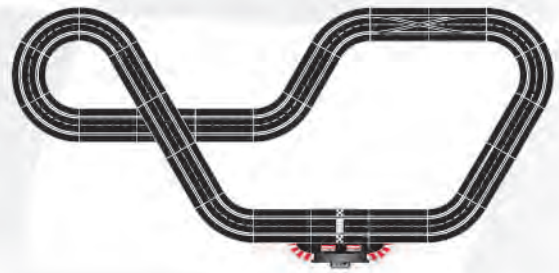

↔ 321 x 152 cm · 10.53 x 5 ft.

□ 8,0 m · 26.25 ft.

20030367