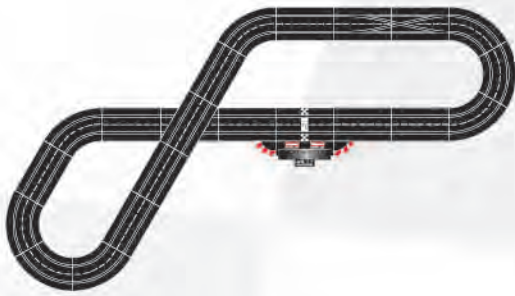

↔ 305 x 170 cm · 10.01 x 5.58 ft.

□ 7,3 m · 23.95 ft.

20026955

**Ausbauset**

2 Standardgeraden, 4 Kurven 1/30°, Bahnstückverriegelungen

**Extension Set**

2 standard straights, 4 curves 1/30° track section bolts