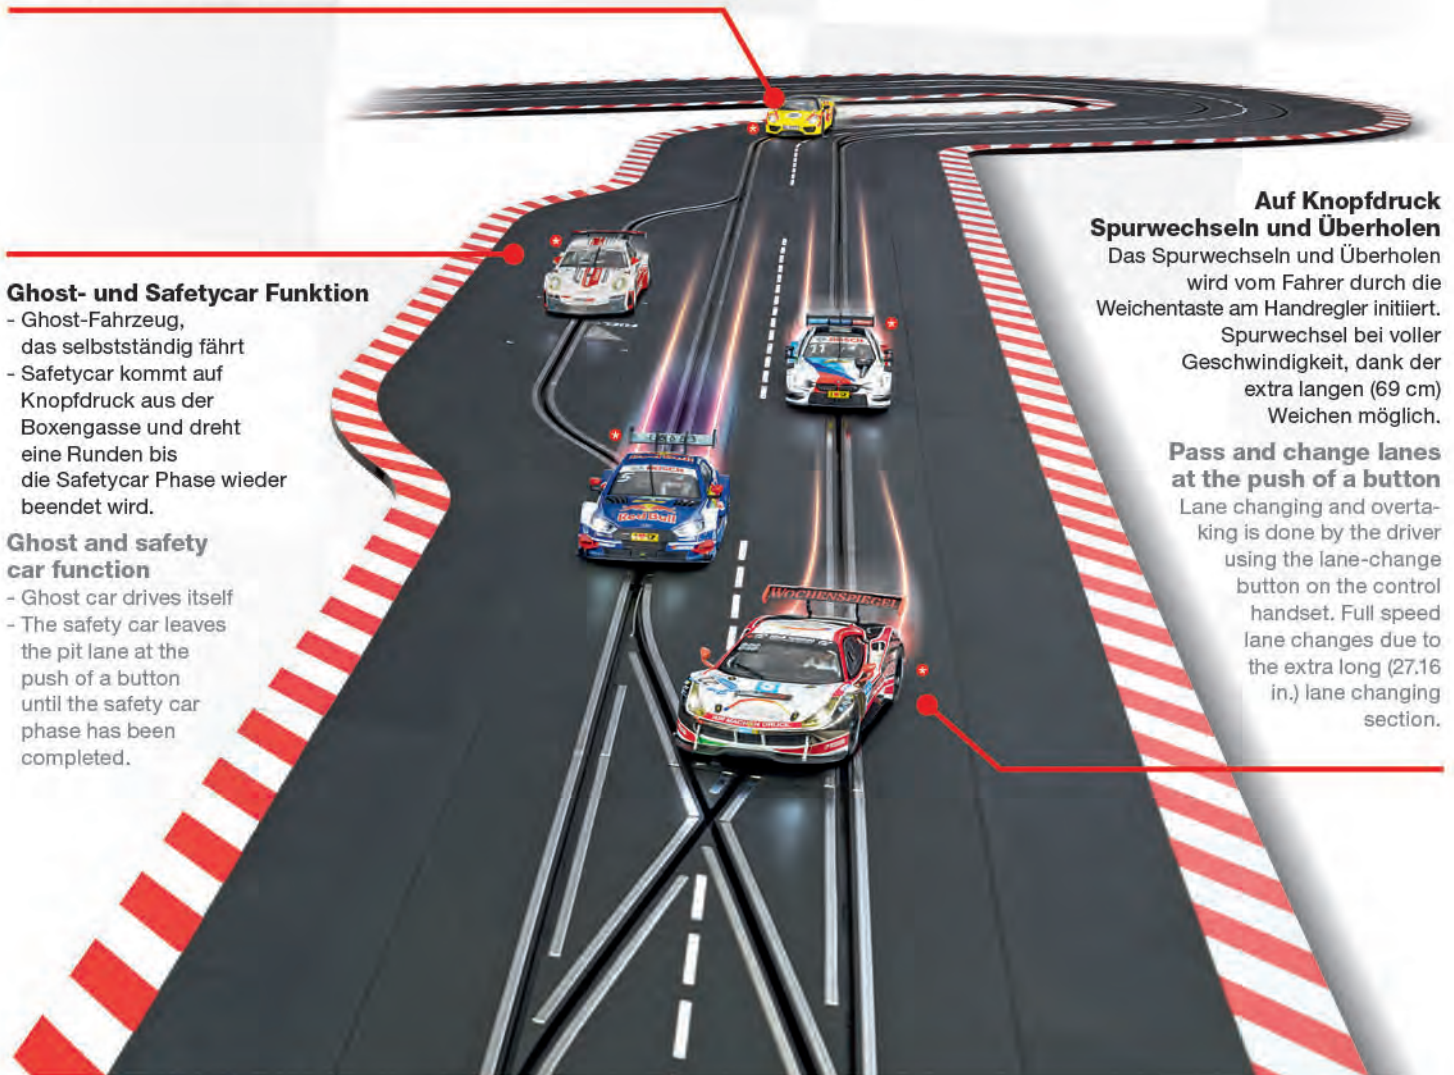

### Carrera RACE APP

The Carrera Race App for iPhones, iPads and Android devices. Simply download the Carrera Race App, hook up the Carrera AppConnect to the Control Unit of the Carrera track and the 2.0 race fun can begin!

### Customisable settings for each individual car

There are 10 speed settings to suit the skill level of each individual driver.

- Customisable brake settings
- Customisable fuel tank settings
- Customisable speed

### Auf Knopfdruck Spurwechseln und Überholen

Das Spurwechseln und Überholen wird vom Fahrer durch die Weichentaste am Handregler initiiert.

Spurwechsel bei voller Geschwindigkeit, dank der extra langen (69 cm) Weichen möglich.

### Pass and change lanes at the push of a button

Lane changing and overtaking is done by the driver using the lane-change button on the control handset. Full speed lane changes due to the extra long (27.16 in.) lane changing section.