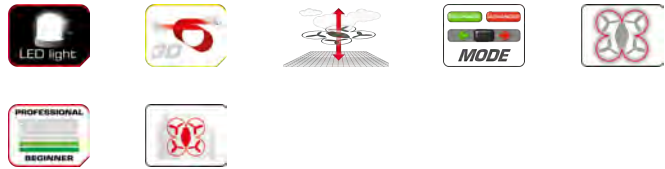

Mit dem Micro-Quadcopter abheben! Mit dem Carrera RC Micro-Quadcopter ist jede Menge Flugspaß garantiert. Das Mini-Modell mit einer Seitenlänge von 7x7 cm ist kompakt und schafft dadurch auch kurvenreiche Flüge durch die Wohnung. Piloten ab 8 Jahren erkunden die heimischen Wohn- und Kinderzimmer damit nun aus der Luft! Dank des Beginner-/Advanced-Mode, der Auto-Start- und Landefunktion und des automatischen Höhenassistenten schaffen auch Einsteigerpiloten spielend einfach ihre ersten Flugstunden.

Take off with the Micro-Quadcopter! Carrera RC Micro-Quadcopter guarantees lots of airborne fun. The mini-copter with a side length of 7x7 cm/3x3 in. can complete tight indoor twists and turns with ease. Pilots aged 8 and up can now explore their bedrooms and lounges from above! Even as a first-time flyer, numerous technical features enable you to master your first flying lessons with ease.

	Länge Length	7.5 cm 2.95 inch		Alter Age	8+		Technologie Technology	Digital Proportional
	Konfiguration Configuration	Ready to run		Rotordurchmesser Diameter	3,5 cm		Ladegerät Charger	500mA USB Kabel #370600016
	Ladezeit Recharging Time	30 min		Laufzeit Running Time	5 min		Akku Battery	1* 3,7V 150mAh #
	Battery Controller	2* AA #370410386						

9003150125532

370503005X